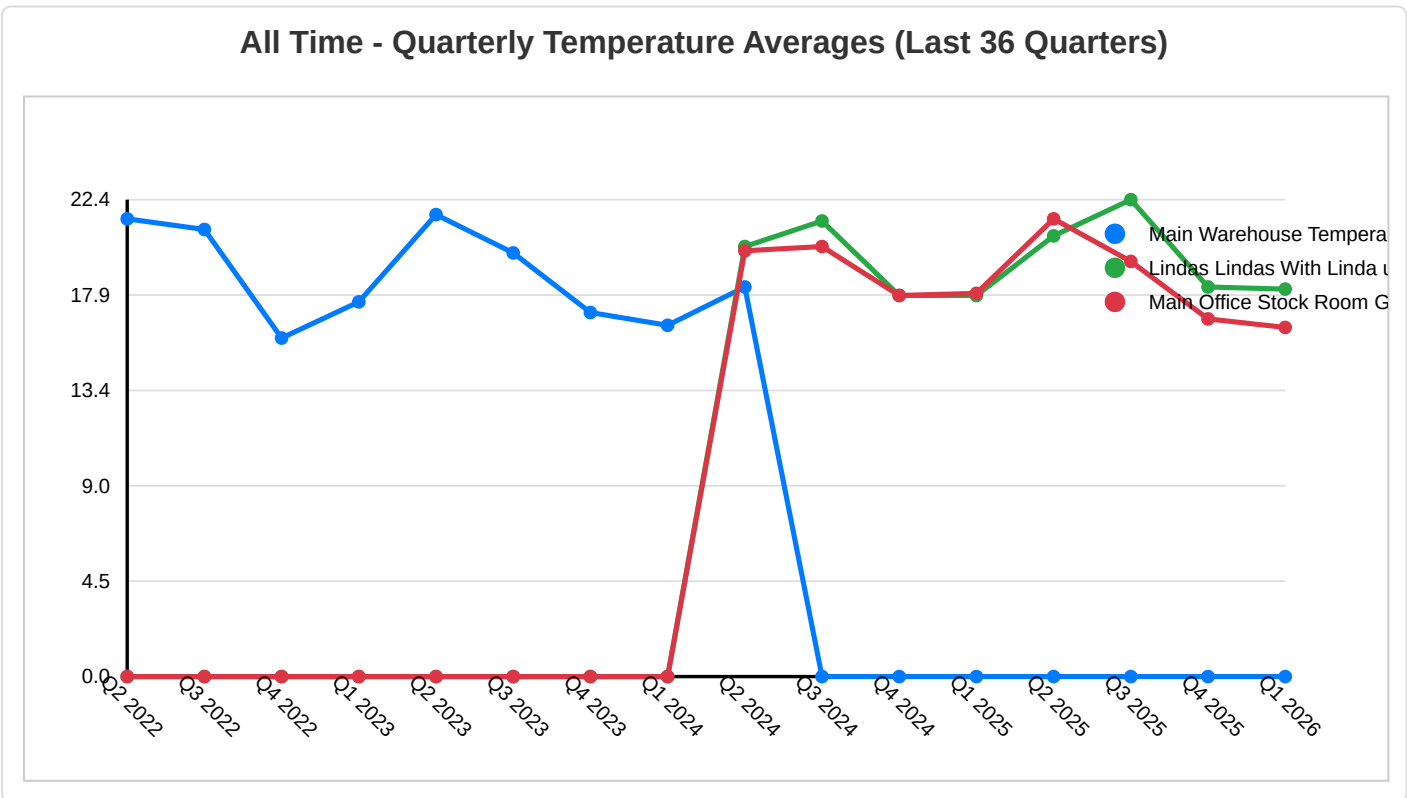

Date	Minimum Temp	Max Temp
May 2022	15.00	27.00
Jun 2022	17.00	31.00
Jul 2022	18.00	32.00
Aug 2022	17.00	26.00
Sep 2022	14.00	24.00
Oct 2022	14.00	22.00
Nov 2022	13.00	21.00
Dec 2022	12.00	20.00
Jan 2023	12.00	24.00
Feb 2023	14.00	25.00
Mar 2023	15.00	30.00
Apr 2023	14.00	27.00
May 2023	16.00	28.00
Jun 2023	19.00	31.00
Jul 2023	19.00	25.00
Aug 2023	17.00	25.00
Sep 2023	14.00	30.00
Oct 2023	8.00	23.00
Dec 2023	11.00	22.00
Jan 2024	12.00	22.00
Feb 2024	11.00	24.00
Mar 2024	12.00	25.00
Apr 2024	14.00	24.00
May 2024	15.90	23.90

Jun 2024	15.80	26.60
Jul 2024	17.10	27.10
Aug 2024	16.90	27.60
Sep 2024	14.30	23.10
Oct 2024	13.70	22.50
Nov 2024	12.60	21.10
Dec 2024	12.90	20.90
Jan 2025	12.00	21.40
Feb 2025	13.00	21.60
Mar 2025	13.60	22.80
Apr 2025	15.40	25.60
May 2025	16.10	31.10
Jun 2025	16.70	31.00
Jul 2025	21.00	27.90
Aug 2025	18.60	27.70
Sep 2025	15.40	24.00
Oct 2025	13.40	22.60
Nov 2025	9.60	21.70
Dec 2025	11.00	21.00
Jan 2026	9.30	20.40
Feb 2026	11.50	22.10
Mar 2026	13.80	22.10

Last 30 Days - Daily Temperature Trends

Last 365 Days - Monthly Temperature Ranges

All Time - Quarterly Temperature Trends

[Raw Data](#) Test Version 0.1